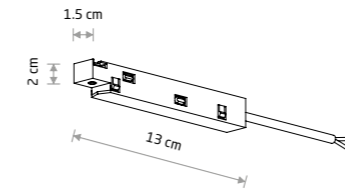

Sposób montażu / Installation method / Спосіб монтажу

- 2. Montaż bezpośredni
- 2. Surface mounting
- 2. Накладний монтаж

5 LVM 48V, 150W,
INSIDE POWER SUPPLY
aluminum

10161

6 LVM OUTSIDE POWER SUPPLY
CONDUCTIVE MODULE

plastic

10168

7 LVM STRAIGHT
CONDUCTIVE MODULE

plastic

10167

8 LVM CORNER
CONDUCTIVE MODULE

plastic

10166