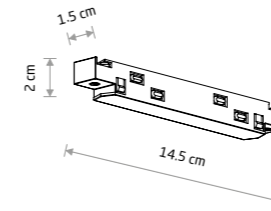

Sposób montażu / Installation method / Спосіб монтажу

- 2. Montaż bezpośredni
- 2. Surface mounting
- 2. Накладний монтаж

5 LVM 48V, 150W,
INSIDE POWER SUPPLY
aluminum

10161

6 LVM OUTSIDE POWER SUPPLY
CONDUCTIVE MODULE

plastic

10168

7 LVM STRAIGHT
CONDUCTIVE MODULE

plastic

10167

8 LVM CORNER
CONDUCTIVE MODULE

plastic

10166