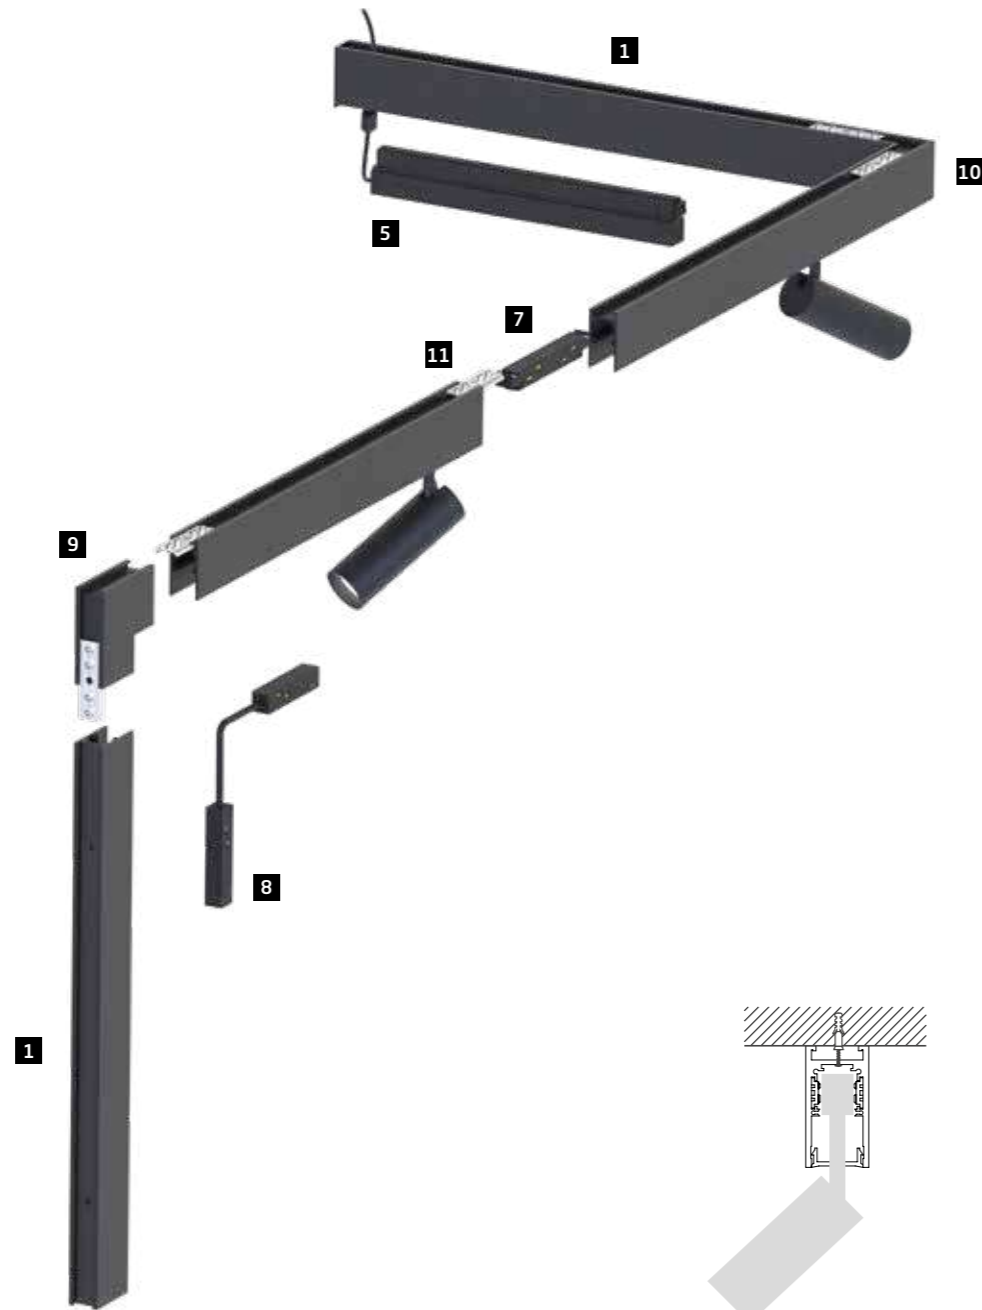

Sposób montażu / Installation method / Спосіб монтажу

- 2. Montaż bezpośredni
- 2. Surface mounting
- 2. Накладний монтаж

5 LVM 48V, 150W,
INSIDE POWER SUPPLY
aluminum

10161

6 LVM OUTSIDE POWER SUPPLY
CONDUCTIVE MODULE

plastic

10168

7 LVM STRAIGHT
CONDUCTIVE MODULE

plastic

10167

8 LVM CORNER
CONDUCTIVE MODULE

plastic

10166

9 LVM INSIDE CORNER

aluminum

10165

includes 2xLVM TRACK BUCKLE CONNECTOR

10 LVM HORIZONTAL
CORNER

aluminum

10164

includes 2xLVM TRACK BUCKLE CONNECTOR

11 LVM TRACK BUCKLE
CONNECTOR

steel

10171