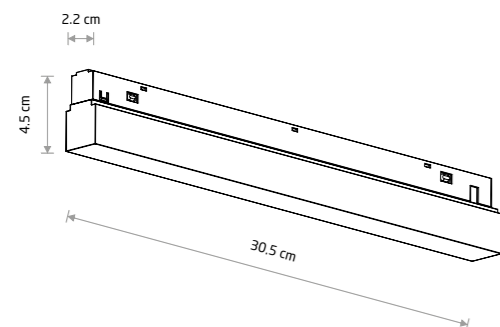

Sposób montażu / Installation method / Спосіб монтажу

- 2. Montaż bezpośredni
- 2. Surface mounting
- 2. Накладний монтаж

5 LVM 48V, 150W,
INSIDE POWER SUPPLY
aluminum

10161

6 LVM OUTSIDE POWER SUPPLY
CONDUCTIVE MODULE