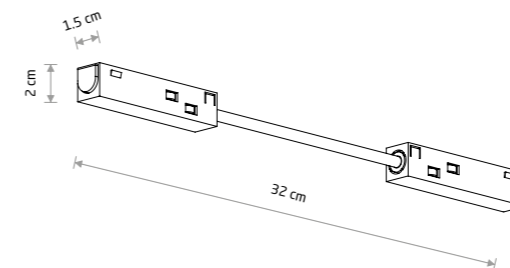

Sposób montażu / Installation method / Спосіб монтажу

- 2. Montaż bezpośredni
- 2. Surface mounting
- 2. Накладний монтаж

5 LVM 48V, 150W,
INSIDE POWER SUPPLY
aluminum

10161

6 LVM OUTSIDE POWER SUPPLY
CONDUCTIVE MODULE

plastic

10168

7 LVM STRAIGHT
CONDUCTIVE MODULE

plastic

10167

8 LVM CORNER
CONDUCTIVE MODULE

plastic

10166

9 LVM INSIDE CORNER

aluminum

10165

includes 2xLVM TRACK BUCKLE CONNECTOR

10 LVM HORIZONTAL
CORNER

aluminum

10164

includes 2xLVM TRACK BUCKLE CONNECTOR